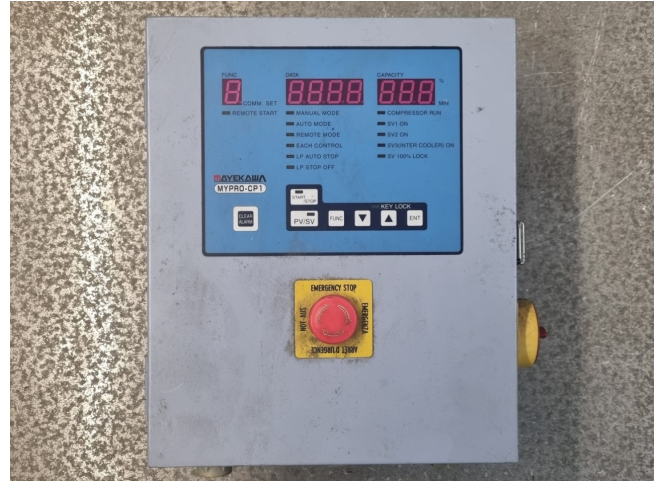

Mayekawa MYCOM MYPRO-CP1

Specifications

| | |
|---------|---------------------------|
| Merke | Mayekawa MYCOM |
| Art | MYPRO-CP1 |
| Spec. | Controller |
| Remarks | 320x280x150 mm (LxWxH) |
| Stock | 1 |

Description

Used Mayekawa MYCOM MYPRO-CP1

Gebrauchtes Mayekawa MYCOM MYPRO-CP1 Bedienfeld. Zur Steuerung und zum Schutz von Kolbenkompressoren.